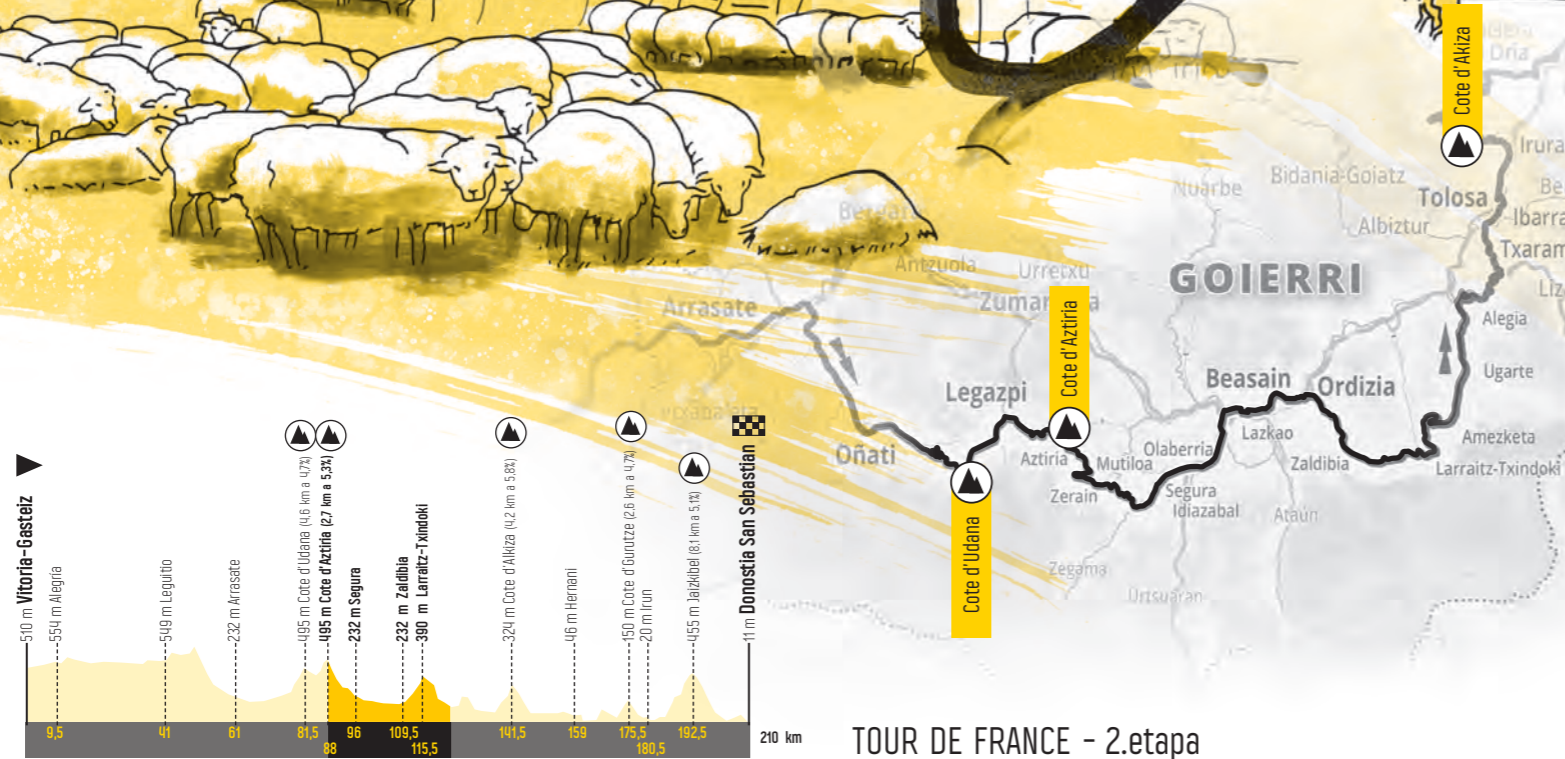

Le Tour de France
urtailak 2 de julio

Goierri

goierriturismo.com