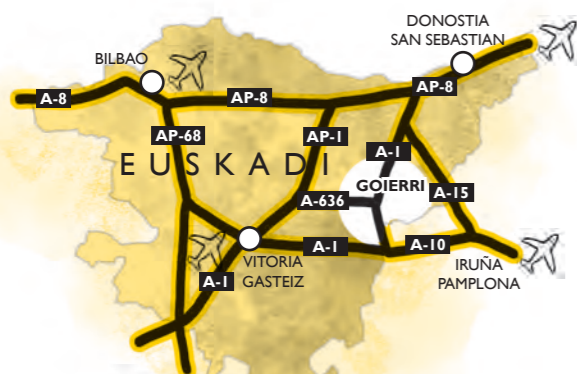

Donostia San Sebastián.....	30'
Vitoria-Gasteiz.....	45'
Iruña Pamplona.....	45'
Bilbao.....	60'

goierriturismo.com

Goierri zure egonaldiari buruzko inongo galderarik baduzu bidali posta bat helbide honetara

Si quieres hacernos cualquier consulta relacionada con tu estancia en el Goierri puedes enviarnos un correo

goierri@goierriturismo.com

Gurekin hitz egin nahi baduzu deitu telefono hauetara

Si prefieres hablar con nosotros, te atenderemos con mucho gusto

943 16 18 23 / 610 40 51 49